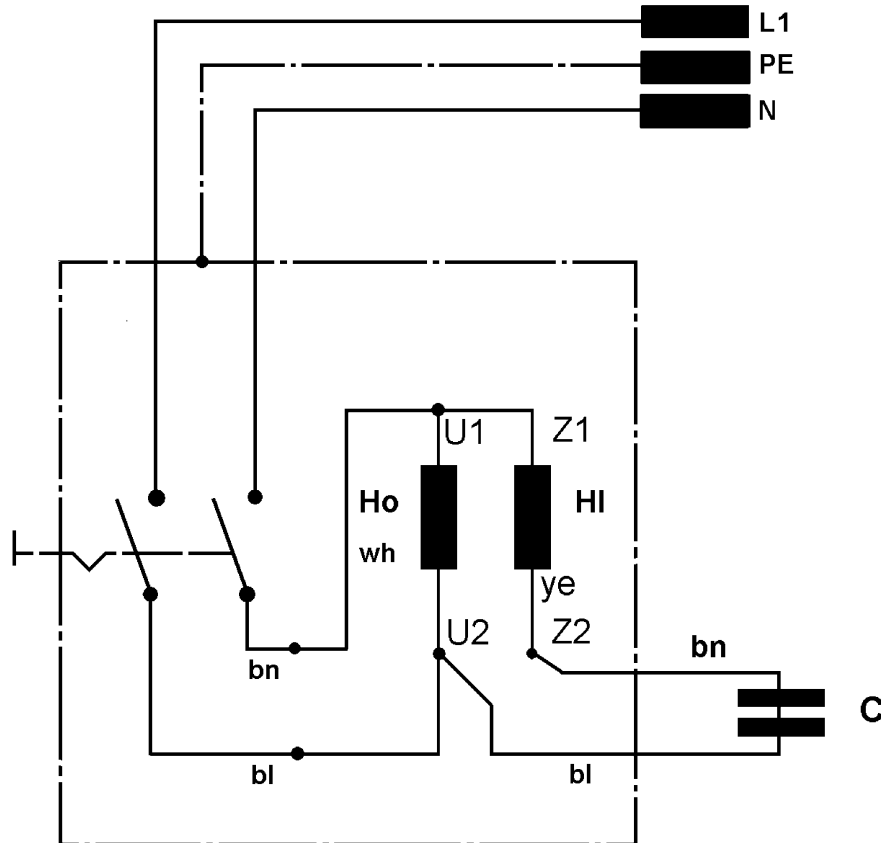

0130011004

11

A	B	D
1	1	138 222 3043
2	1	138 222 3086
3	1	138 222 3051
4	1	138 222 3060
5	1	727 003 3142
6	1	138 122 3074
7	1	482 062 9243
8	1	701 408 1628
9	1	785 401 8544
10	1	781 103 6697
11	1	139 100 6179
12	1	139 918 7989
13	1	701 442 1119
14	1	138 122 1314
15	1	138 163 0710
16	1	805 001 1799
17	1	811 260 8924
18	1	811 960 8938
19	1	101 363 0492
20	1	133 140 9657
21	1	133 163 0736
22	1	840 209 4428
23	1	138 169 1906
24	1	138 169 1914
25	1	138 169 1892
500	1	617 102 8084
501	1	611 012 5036
502	1	630 001 6365
503	1	620 901 8460
504	1	620 200 2305
505	1	630 500 2486
506	1	610 300 1194
507	1	630 500 2087
508	1	612 300 2057
509	1	618 901 1421
510	1	617 560 4837
8000	1	115 371 6915

0130011004 11

1 ~ 230V/ 50Hz

	Litzenfarben	Colour of strands	Couleur des cordons
BK	schwarz	black	noir
WH	weiß	white	blanc
BU	blau	blue	bleu
YE	gelb	yellow	jaune
RD	rot	red	rouge
TR	transparent	transparent	transparent
BN	braun	brown	brun
GY	grau	grey	gris
GNYE	grün-gelb	green-yellow	vert-jaune
BKWH	schwarz-weiß	black-white	noir-blanc
GN	grün	green	vert
OG	orange	orange	orange
VT	violett	violet	violet
TQ	türkis	turquoise	turquoise

	Bedeutung der Kurzzeichen	Meaning of the symbols	Interprétation des symboles
B	Stecker	plug	fiche
C	Kondensator	condenser	condensateur
D	Funkentstördrossel	interference suppression inductance	inductance d'antiparasitage
E	Elektronik-Baustein	electronic unit	unité électronique
I	Induktionsspule	induction coil	bobine d'inductance
K	Klemme	terminal	borne
L	Licht	light	lumière
M	Motor	motor	moteur
O	Überlastschutz	overload cut-out	déclencheur de surintensité
R	Drehrichtungsumschalter	reversing switch	commutateur droite-gauche
S	Schalter	switch	interrupteur
U	Umschalter	change-over switch	commutateur
X	Elektronik-Element	electronic element	élément électronique