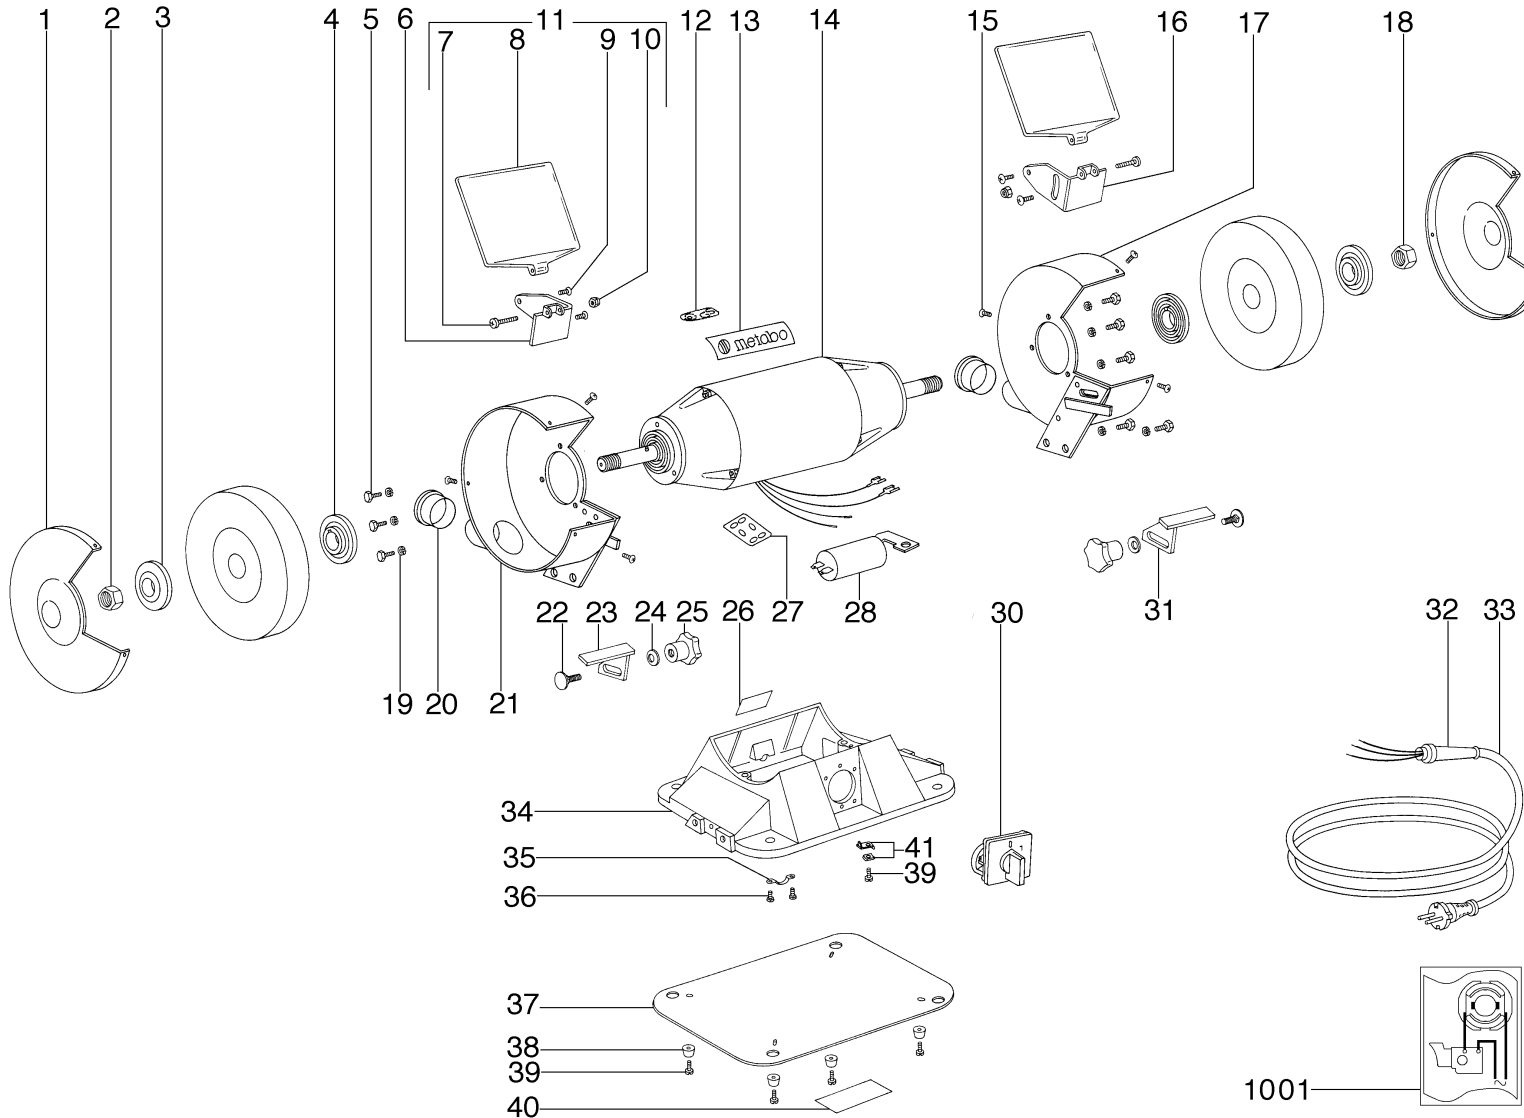

metabo®

DS W 9200

0001	1x	339	202	630	
0002	1x	141	130	210	
0003	2x	315	414	430	
0004	2x	315	414	440	
0005	6x	141	114	860	
0006	1x	339	128	410	
0007	2x	141	115	970	
0008	2x	344	350	130	
0009	4x	141	110	600	
0010	2x	141	130	930	
0011	2x	316	026	000	
0012	1x	338	110	710	
0013	1x	338	115	520	
0014	1x	317	002	070	
0015	6x	141	110	580	
0016	1x	339	128	420	
0017	1x	339	202	610	
0018	1x	141	130	200	
0019	6x	141	150	290	
0020	2x	343	371	470	
0021	1x	339	202	620	
0022	2x	141	121	700	
0023	1x	315	414	410	
0024	2x	141	150	540	
0025	2x	143	170	030	
0026	1x	338	033	160	
0027	1x	339	051	210	
0028	1x	343	253	900	
0030	1x	343	406	180	
0031	1x	315	414	450	
0032	1x	344	094	990	
0033	1x	00	344	492	940
0033	1x	18	344	492	960
0034	1x	315	414	420	
0035	1x	339	128	020	
0036	2x	141	111	080	
0037	1x	339	210	770	
0038	4x	344	095	030	
0039	5x	141	111	070	
0040	1x	338	105	510	
0041	1x	339	128	040	
1001	1x	338	501	550	