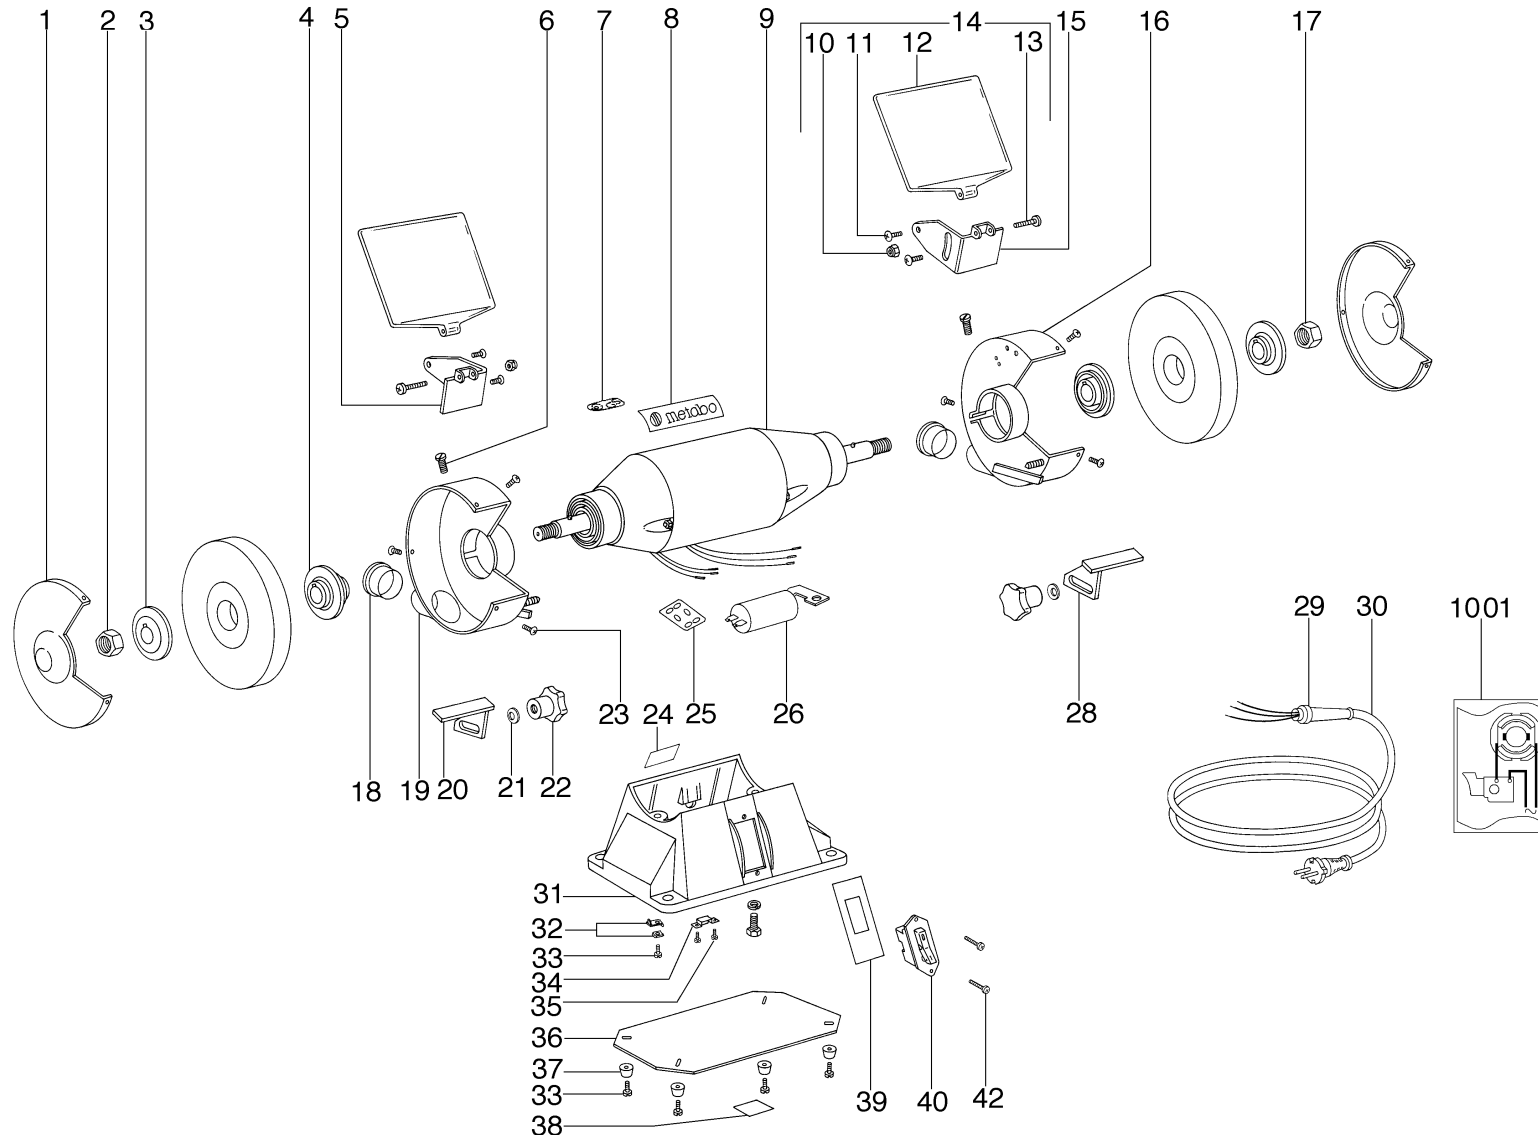

metabo®

DS W 5175

0001	2x	339	202	640
0002	1x	141	131	300
0003	2x	315	414	460
0004	2x	315	414	470
0005	1x	339	128	010
0006	2x	141	111	390
0007	1x	338	110	710
0008	1x	338	115	520
0009	1x	00	317	002 090
0009	1x	18	317	002 090
0009	1x	46	317	002 430
0010	2x	141	130	930
0011	4x	141	110	600
0012	2x	344	350	130
0013	2x	141	115	970
0014	2x	316	026	000
0015	1x	339	128	030
0016	1x	339	202	660
0017	1x	141	130	180
0018	2x	343	371	470
0019	1x	339	202	650
0020	1x	315	414	480
0021	2x	141	150	540
0022	2x	143	170	030
0023	6x	141	110	580
0024	1x	00	338	033 140
0024	1x	18	338	033 140
0024	1x	46	338	037 170
0025	1x	339	051	210
0026	1x	00	343	253 910
0026	1x	18	343	253 910
0026	1x	46	343	254 070
0028	1x	315	414	490
0029	1x	344	094	990
0030	1x	00	344	492 940
0030	1x	18	344	492 960
0030	1x	46	344	491 410
0031	1x	315	414	500
0032	1x	339	128	040
0033	5x	141	111	070
0034	1x	339	128	050
0035	2x	141	111	080
0036	1x	339	210	790
0037	4x	344	095	030
0038	1x	338	105	510
0039	1x	341	145	770
0040	1x	343	406	190
0042	2x	141	110	460
1001	1x	338	501	550