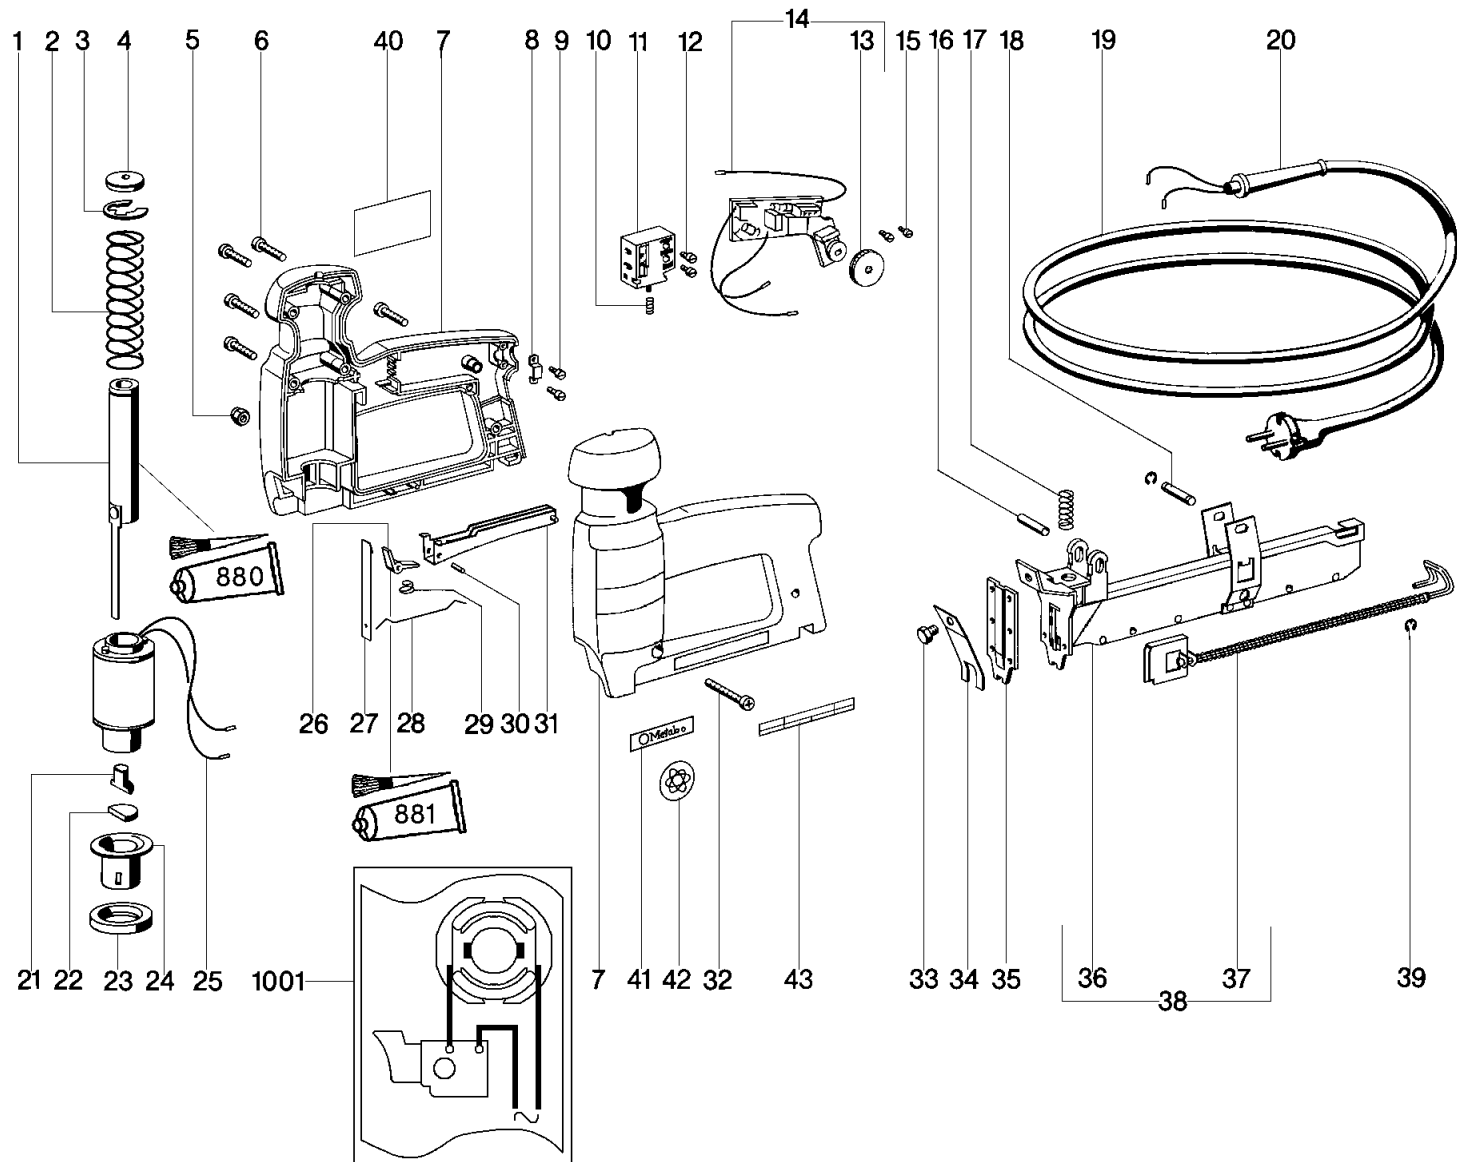

metabo®

TA E 3030

0001	1x	341	143	180
0002	1x	342	001	410
0003	1x	341	142	780
0004	1x	344	092	760
0005	1x	141	131	220
0006	5x	341	701	700
0007	1x	343	360	910
0008	1x	339	180	070
0009	2x	341	701	370
0010	1x	342	001	420
0011	1x	343	403	390
0012	2x	141	116	970
0013	1x	343	360	920
0014	1x	343	067	710
0015	2x	341	701	630
0016	1x	341	003	580
0017	1x	342	001	390
0018	1x	341	513	680
0019	1x	00	344	485 880
0019	1x	18	344	487 620
0019	1x	19	344	491 010
0020	1x	344	100	330
0021	1x	341	143	190
0022	1x	344	092	860
0023	1x	344	092	770
0024	1x	339	122	590
0025	1x	311	007	510
0026	1x	343	360	930
0027	1x	343	360	940
0028	1x	342	001	440
0029	1x	342	001	430
0030	1x	341	142	830
0031	1x	343	360	950
0032	1x	141	118	140
0033	1x	341	701	690
0034	1x	342	050	330
0035	1x	339	122	450
0036	1x	341	142	770
0037	1x	341	142	810
0038	1x	341	142	820
0039	2x	141	181	710
0040	1x	338	105	220
0041	1x	338	101	760
0042	1x	338	104	040
0043	1x	00	338	017 220
0043	1x	18	338	017 220
0043	1x	19	338	017 280
0880	1x	344	131	030
0881	1x	344	130	270
1001	1x	338	503	710