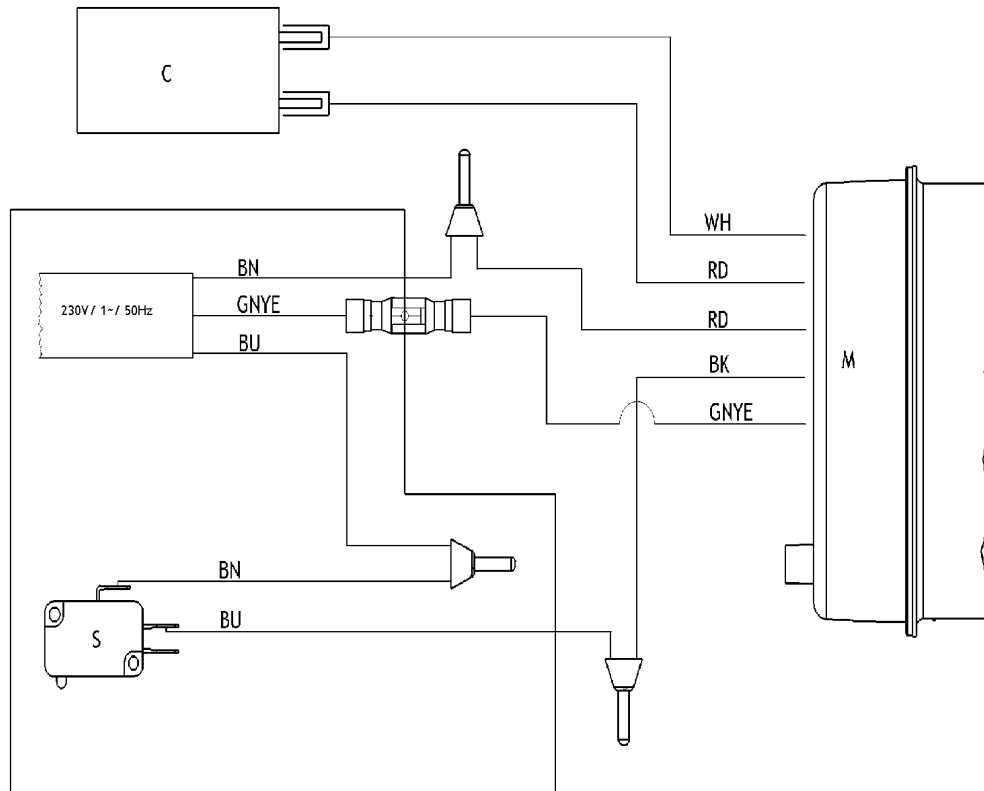

0251200009

10

TP 12000 SI

0 2 5 1 2 0 0 0 0 9

1 0

□ □ □ □ □ □ □ □ □ □

A	B	D
1	1	134 169 7774
2	1	811 369 9826
3	1	134 969 7790
4	1	134 169 7936
5	1	763 269 7923
6	1	134 169 7910
7	1	763 269 7893
8	1	620 218 2273
9	1	134 969 7870
10	1	134 969 7854
11	1	134 918 2269
12	1	763 218 2222
13	1	134 169 7812
14	1	805 069 7844
15	1	763 269 7826
8000	1	115 369 7953

0251200009

10

	Litzenfarben	Colour of strands	Couleur des cordons
BK	schwarz	black	noir
WH	weiß	white	blanc
BU	blau	blue	bleu
YE	gelb	yellow	jaune
RD	rot	red	rouge
TR	transparent	transparent	transparent
BN	braun	brown	brun
GY	grau	grey	gris
GNYE	grün-gelb	green-yellow	vert-jaune
BKWH	schwarz-weiß	black-white	noir-blanc
GN	grün	green	vert
OG	orange	orange	orange
VT	violett	violet	violet
TQ	türkis	turquoise	turquoise

	Bedeutung der Kurzzeichen	Meaning of the symbols	Interprétation des symboles
B	Stecker	plug	fiche
C	Kondensator	condenser	condensateur
D	Funkentstördrossel	interference suppression inductance	inductance d'antiparasitage
E	Elektronik-Baustein	electronic unit	unité électronique
I	Induktionsspule	induction coil	bobine d'inductance
K	Klemme	terminal	borne
L	Licht	light	lumière
M	Motor	motor	moteur
O	Überlastschutz	overload cut-out	déclencheur de surintensité
R	Drehrichtungsumschalter	reversing switch	commutateur droite-gauche
S	Schalter	switch	interrupteur
U	Umschalter	change-over switch	commutateur
X	Elektronik-Element	electronic element	élément électronique