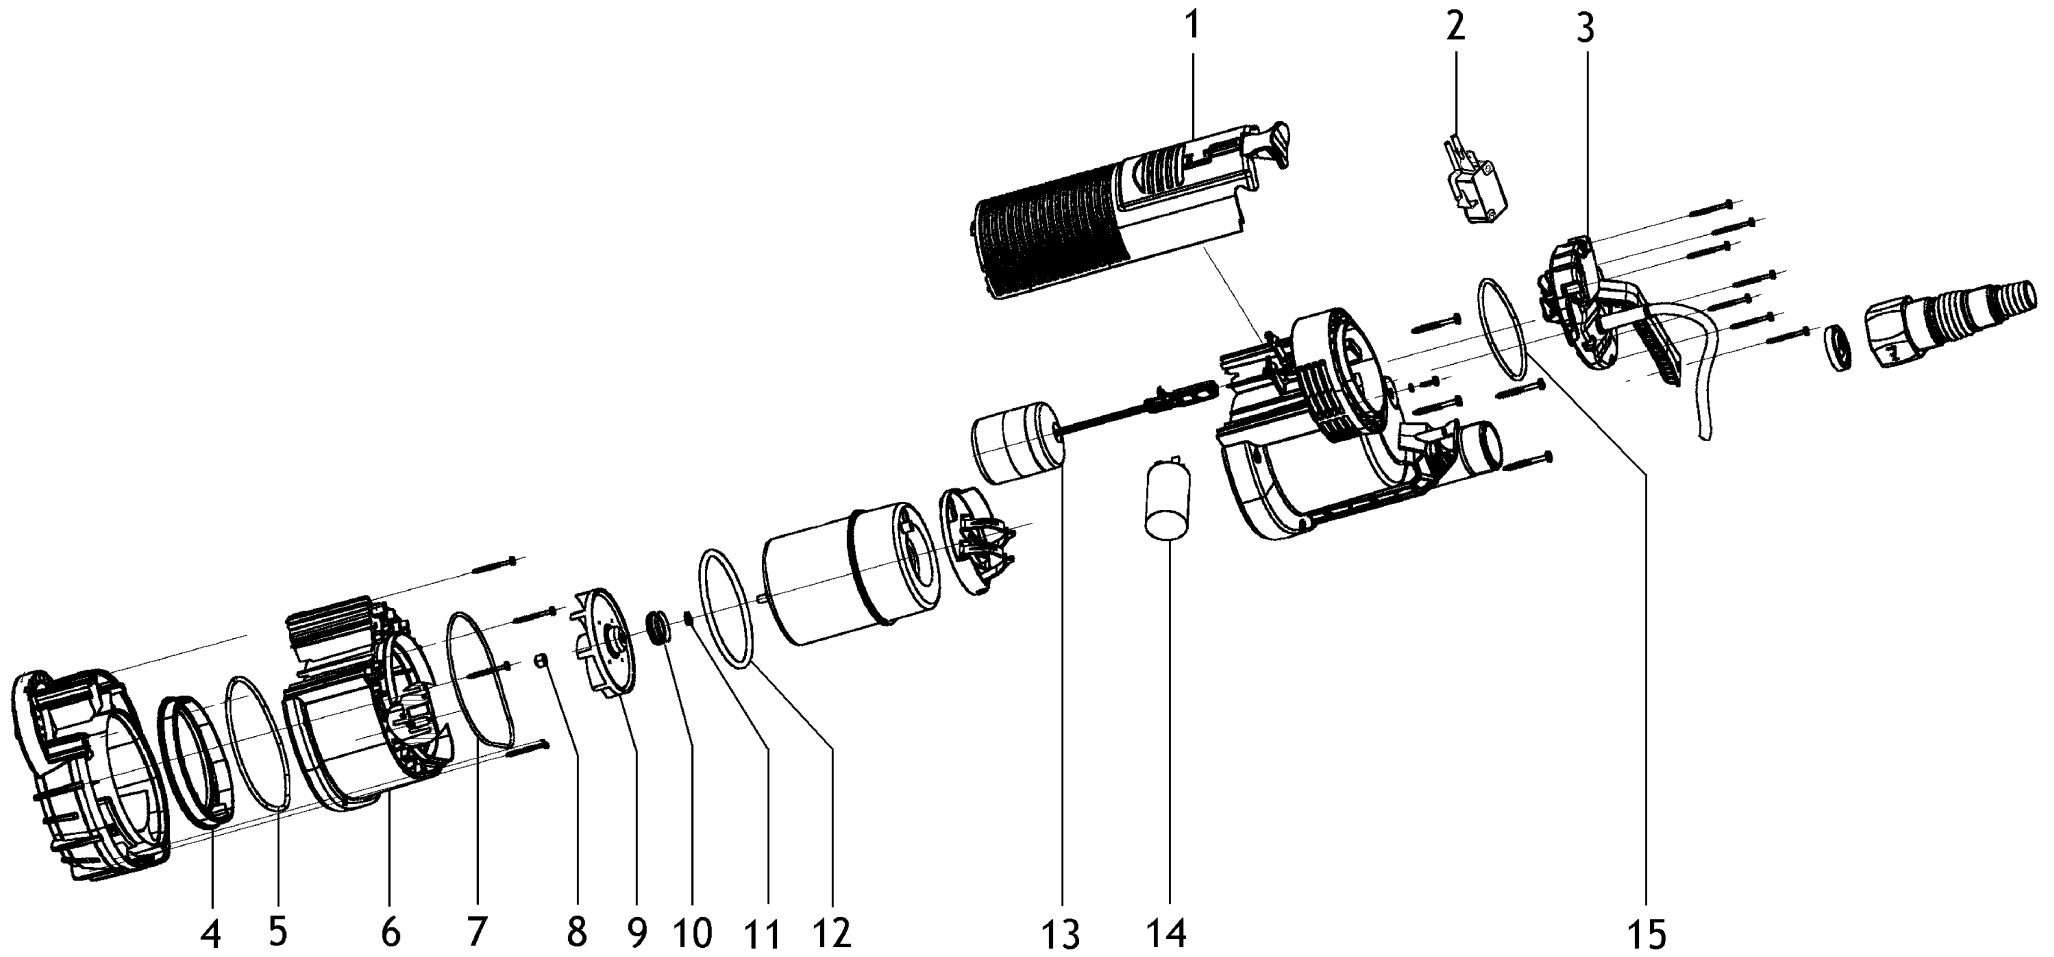

0251200009

10

TP 12000 SI

0 2 5 1 2 0 0 0 0 9

1 0

□ □ □ □ □ □ □ □ □ □

A	B	D
1	1	134 169 7774
2	1	811 369 9826
3	1	134 969 7790
4	1	134 169 7936
5	1	763 269 7923
6	1	134 169 7910
7	1	763 269 7893
8	1	620 218 2273
9	1	134 969 7870
10	1	134 969 7854
11	1	134 918 2269
12	1	763 218 2222
13	1	134 169 7812
14	1	805 069 7844
15	1	763 269 7826
8000	1	115 369 7953

0251200009

10

	Litzenfarben	Colour of strands	Couleur des cordons
BK	schwarz	black	noir
WH	weiß	white	blanc
BU	blau	blue	bleu
YE	gelb	yellow	jaune
RD	rot	red	rouge
TR	transparent	transparent	transparent
BN	braun	brown	brun
GY	grau	grey	gris
GNYE	grün-gelb	green-yellow	vert-jaune
BKWH	schwarz-weiß	black-white	noir-blanc
GN	grün	green	vert
OG	orange	orange	orange
VT	violett	violet	violet
TQ	türkis	turquoise	turquoise