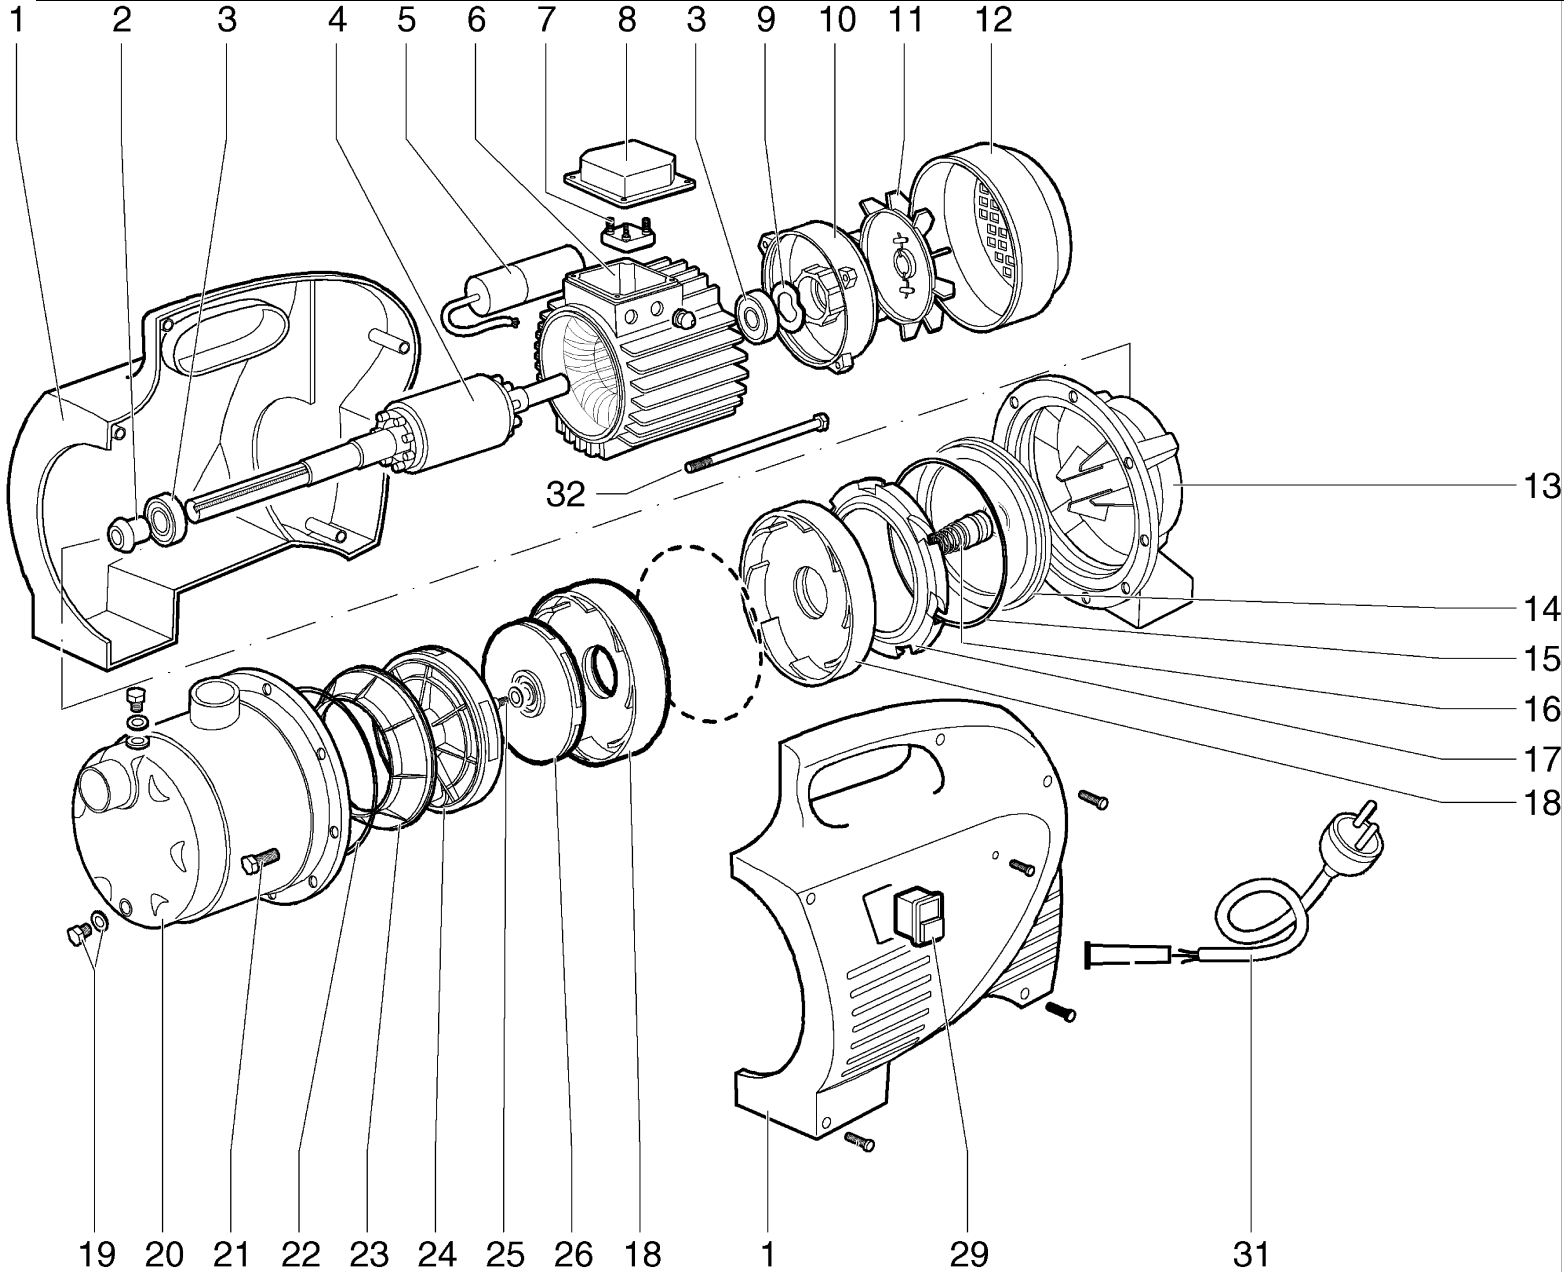

# metabo®

P 5500 M

0250550006

10

--	--	--	--	--	--	--	--	--	--

**Country; Company; Address 1; Address 2; City; Phone; Fax; E-mail;**

**Albania;** Extra Industrial Goods; Rl. Fadil Rada 88; ; Tirana; (+355) 42 - 3 30 62; (+355) 42 - 3 30 62; abeqiri@l-online.de;