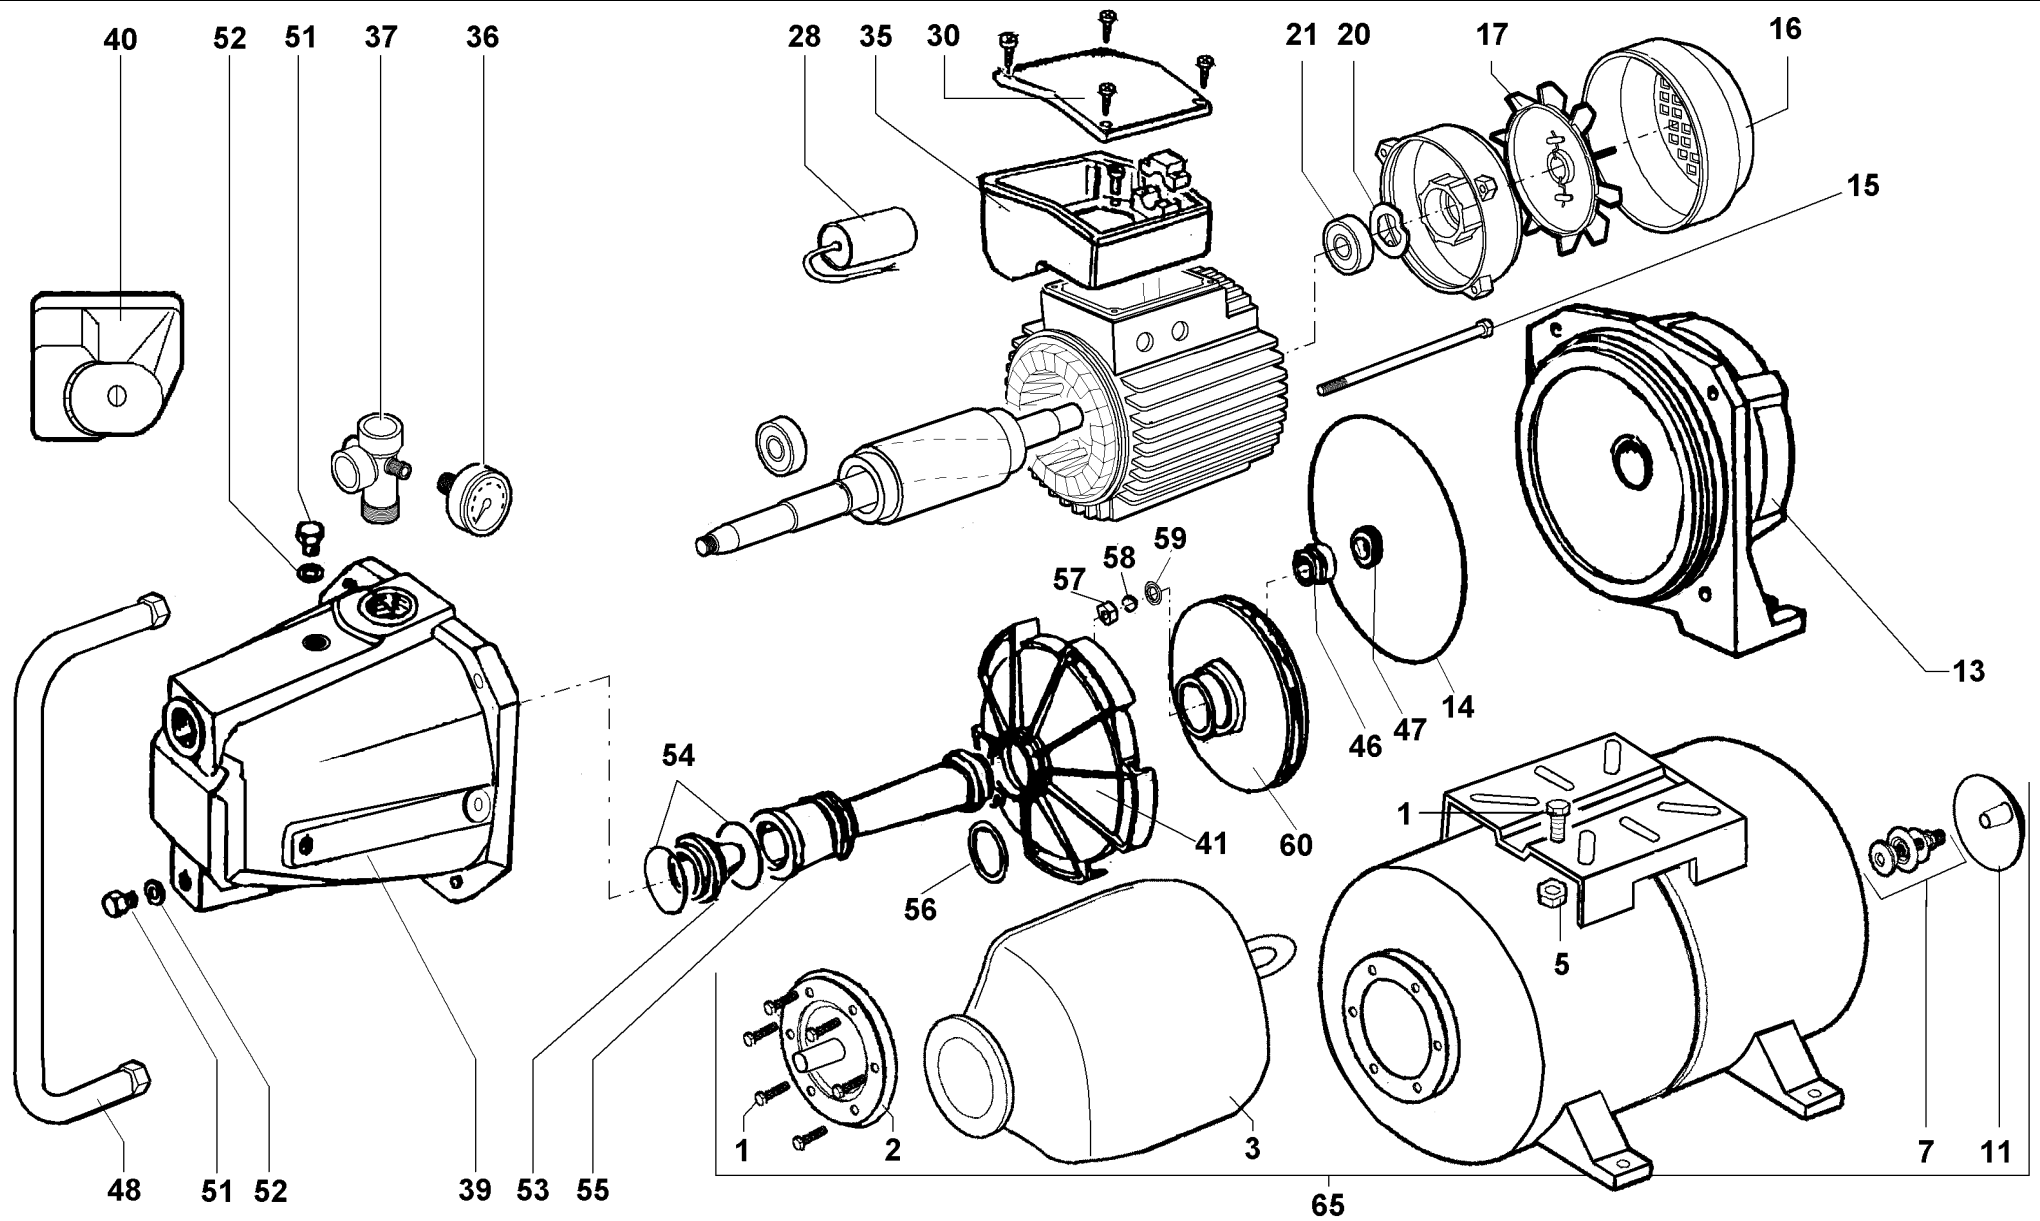

metabo®

HWW 4000/20 GL

0250400150

10

0250400150

10

--	--	--	--	--	--	--	--	--	--	--	--	--	--	--	--	--	--	--	--	--

A	B	D
1	8	610 300 1194
2	1	134 271 2521
3	1	134 971 8797
5	8	620 200 2305
7	1	783 071 2539
11	1	134 971 2802
13	1	134 970 0162
14	1	763 214 9217
15	3	134 970 0197
16	1	134 270 0175
17	1	134 170 0180
20	1	134 914 8893
21	2	710 006 7433
28	1	805 070 0225
30	1	134 970 0219
35	1	134 972 1747
36	1	782 371 2477
37	1	787 171 2597
39	1	134 972 1752
40	1	134 971 8924
41	1	134 972 1704
46	1	134 971 9033
47	1	134 914 8818
48	1	785 371 2501
51	1	610 971 9100
52	4	763 271 8998
53	1	134 972 1720
54	2	763 214 9381
55	1	134 972 1712
56	1	763 219 3097
57	1	620 970 0253
58	1	630 100 2554
59	1	630 003 4215
60	1	134 972 1739
65	1	134 971 2519
8000	1	115 372 2133