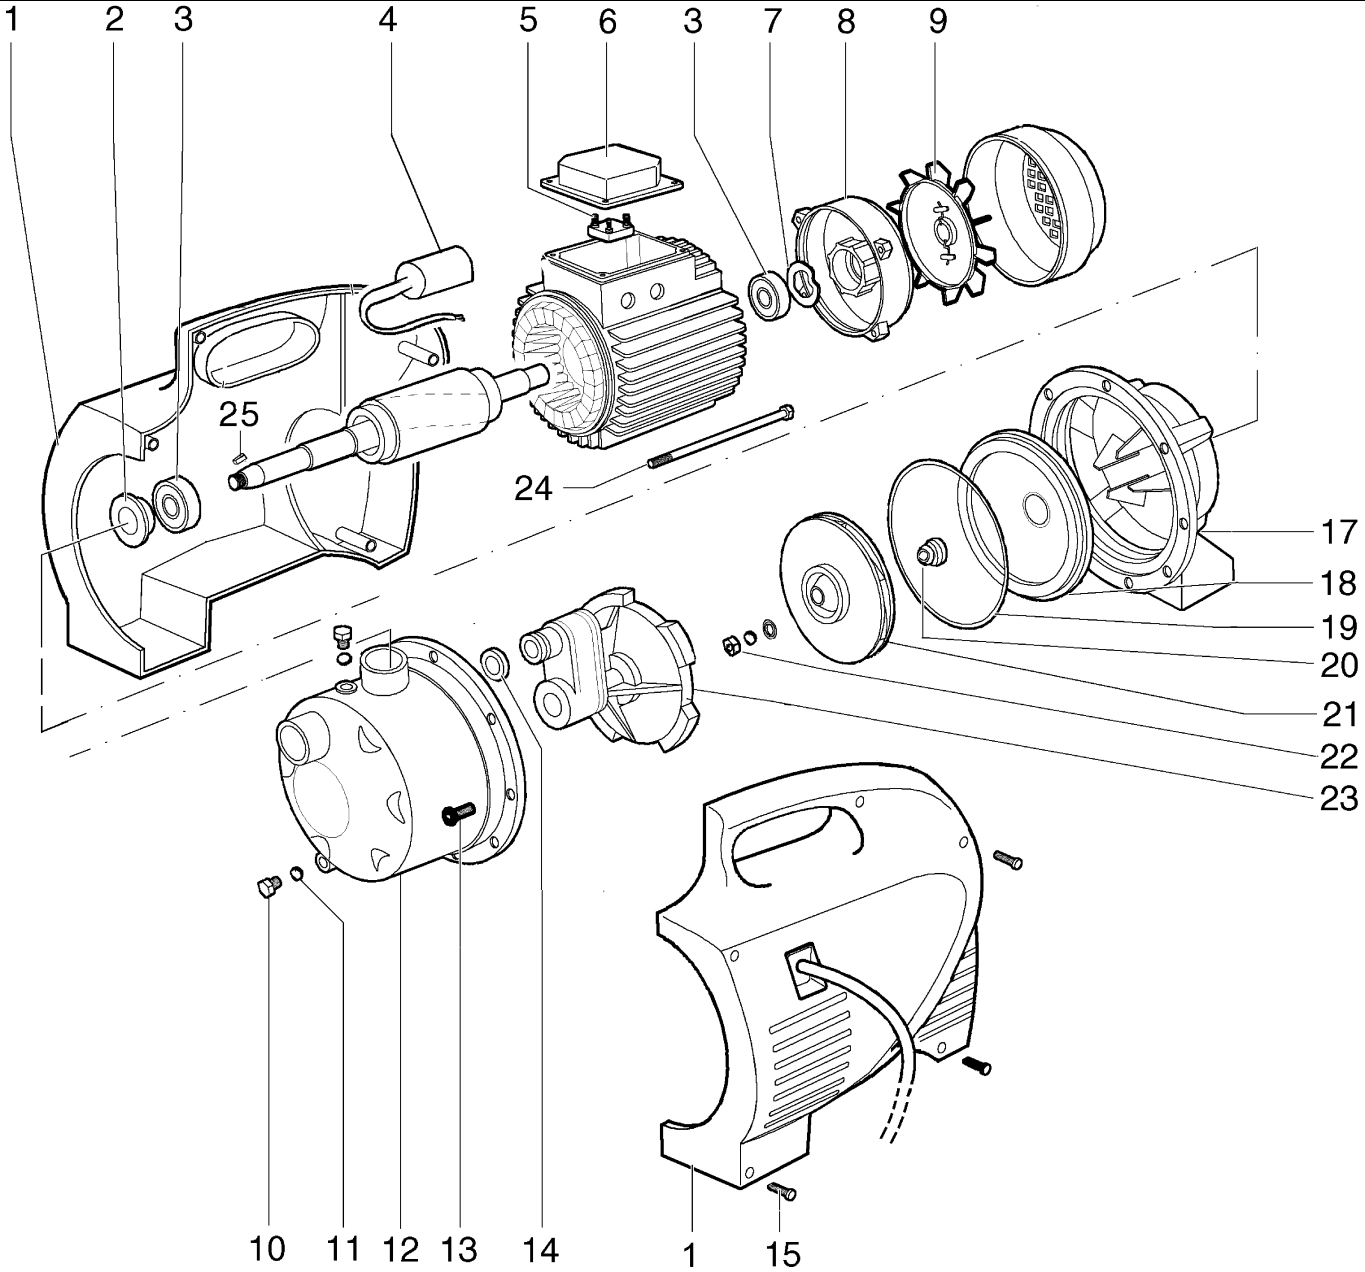

metabo®

HWW 4000/20 S PLUS

0250400130

10