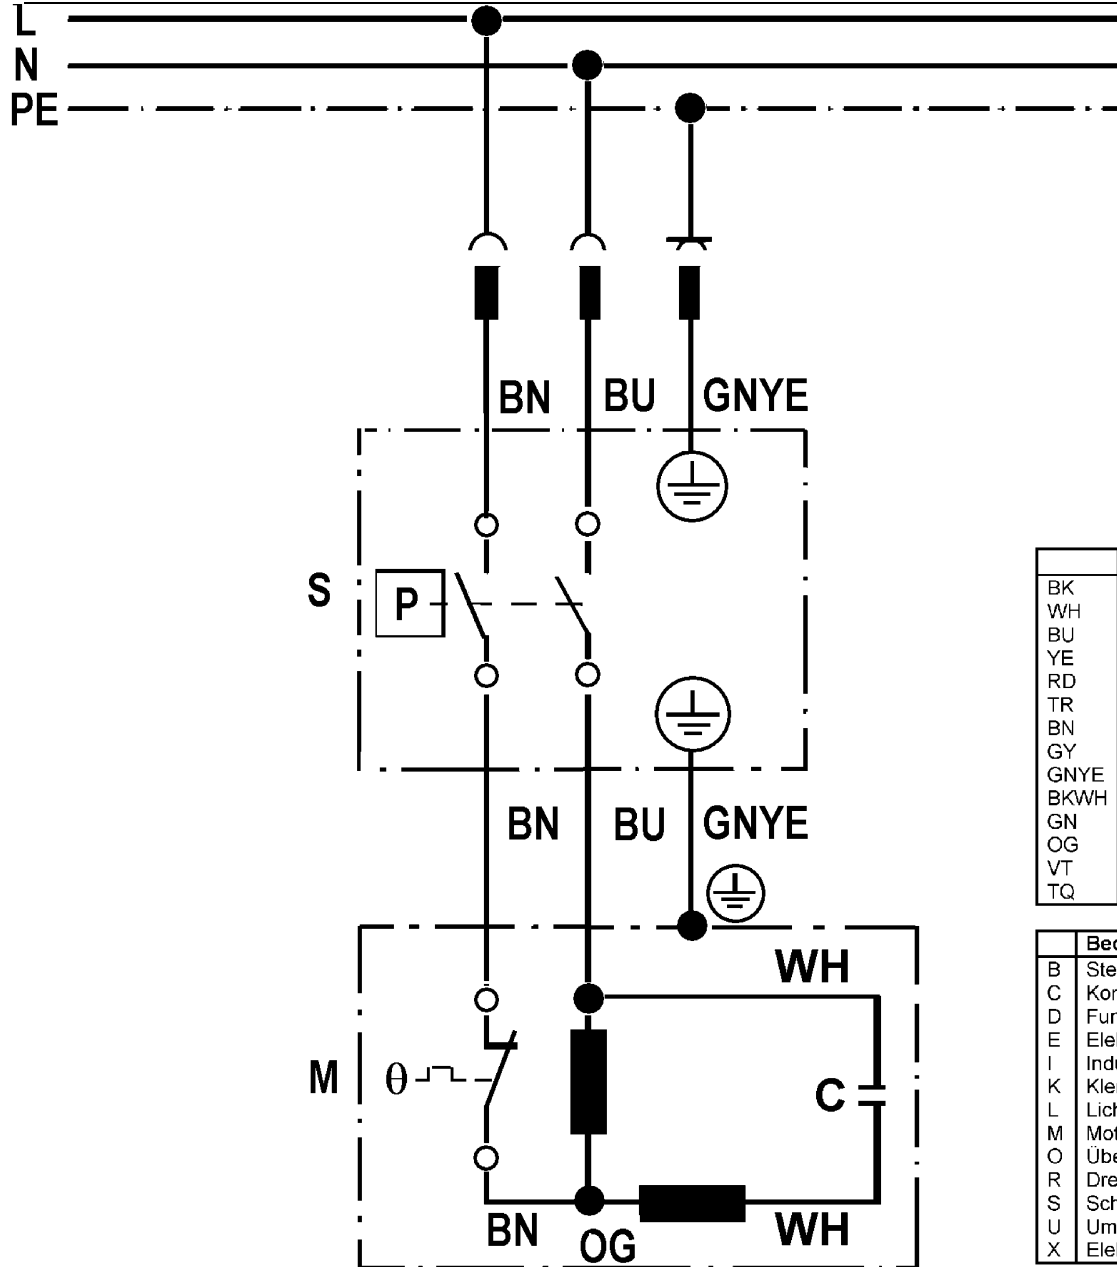

0 2 5 0 4 0 0 1 3 0

1 0

	Litzenfarben	Color of strands	Couleur des cordons
BK	Schwarz	Black	Noir
WH	Weiß	White	Blanc
BU	Blau	Blue	Bleu
YE	Gelb	Yellow	Jaune
RD	Rot	Red	Rouge
TR	Transparent	Transparent	Transparent
BN	Braun	Brown	Brun
GY	Grau	Grey	Gris
GNYE	Grün-gelb	Green-yellow	Vert-jaune
BKWH	Schwarz-weiss	Black-white	Noir-blanc
GN	Grün	Green	Vert
OG	Orange	Orange	Orange
VT	Violett	Violet	Violet
TQ	Türkis	turquoise	turquoise

	Bedeutung der Kurzzeichen	Meaning of the symbols	Interprétation des symboles
B	Stecker	Plug	Fiche
C	Kondensator	Condenser	Condensateur
D	Funktstördrossel	Interference suppression inductance	Inductance d'antiparasitage
E	Elektronik-Baustein	Electronic unit	Unité électronique
I	Induktionsspule	Induction coil	Bobine d'inductance
K	Klemme	Terminal	Borne
L	Licht	Light	Lumière
M	Motor	Motor	Moteur
O	Überlastschutz	Overload cut-out	Déclencheur de surintensité
R	Drehrichtungsumschalter	Reversing switch	Commutateur droite-gauche
S	Schalter	Switch	Interrupteur
U	Umschalter	Change-over switch	Commutateur
X	Elektronik-Element	Electronic element	Élément électronique